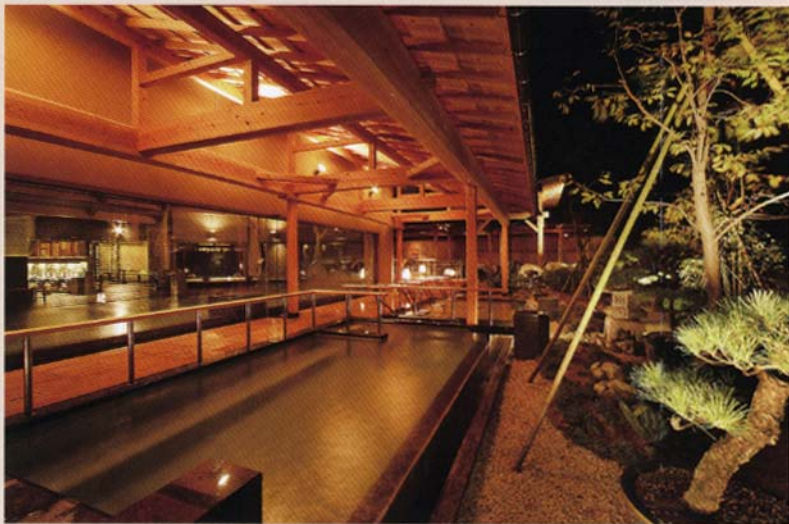

回遊式大浴場

天遊・天樂

内湯ですこしからだをあたためてから、
能舞台・檜露天風呂にむかう。
大岩露天風呂、寝湯・腰掛湯：
じゅんぐり、じゅんぐり、巡るお風呂。

寝湯・腰掛湯