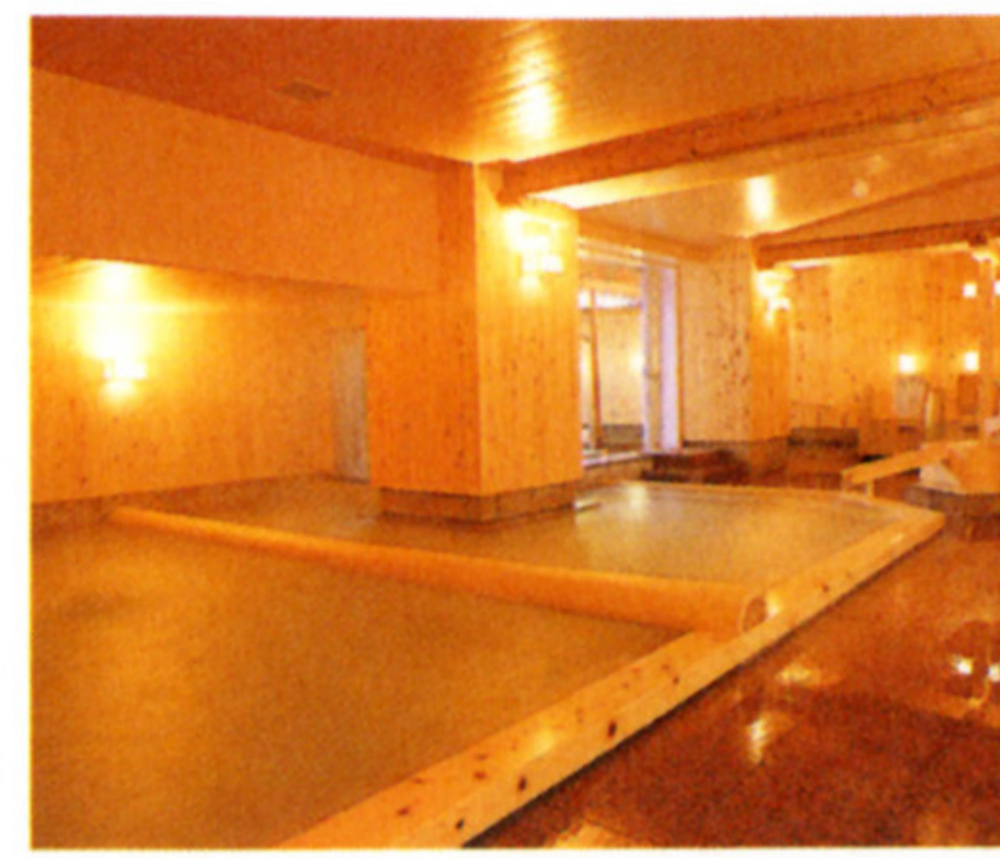

花すみか

新

湯のぬくもり

木の風合いが心地よい、贅沢なぬくもり

●はな露天(婦人風呂のみ)

●ひのき内風呂

●あわ露天

●かめ露天

●ひのき露天

●さうな風呂

殿方風呂
ふわり

●ふわり ひのき内風呂

婦人風呂
ゆらり

●ゆらり 露天風呂

花すみか

- 殿方風呂「ふわり」
ひのき露天・ひのき内風呂・あわ露天・さうな風呂
- 婦人風呂「ゆらり」
はな露天・かめ露天・ひのき内風呂・あわ露天・さうな風呂
- マッサージ処「あしやすめ」