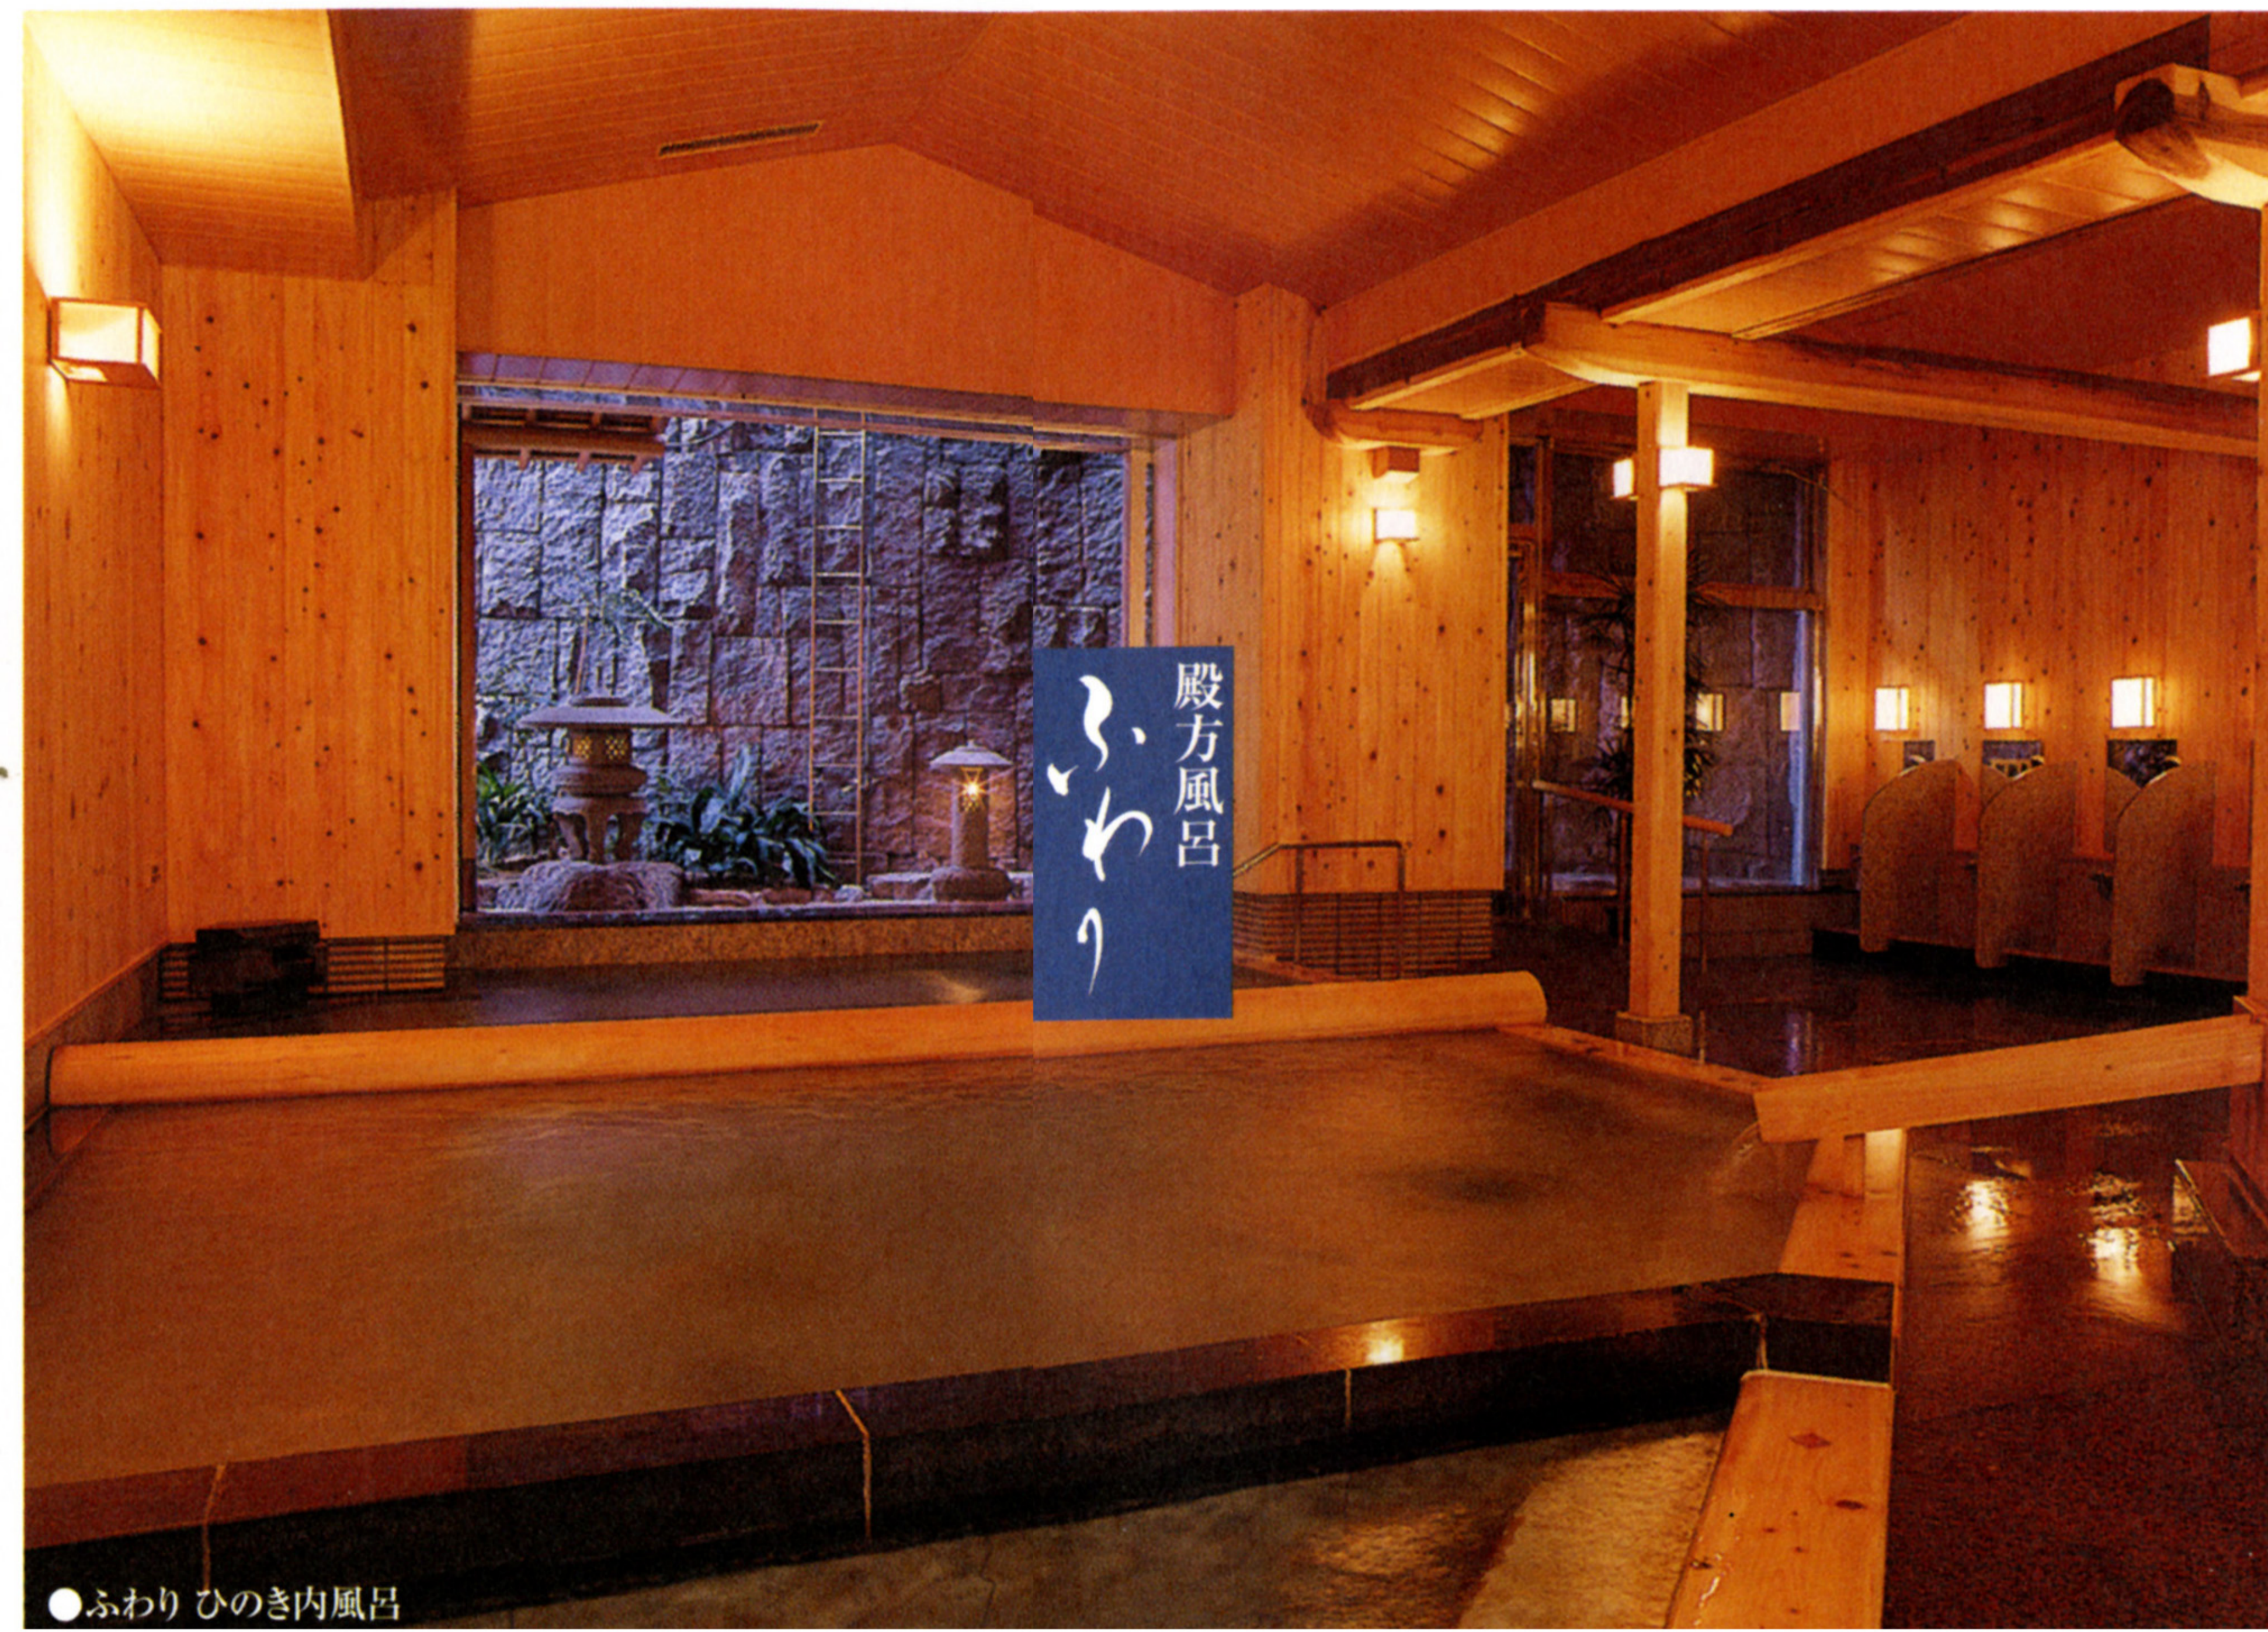

花すみか

新

湯のぬくもり

木の風合いが心地よい、贅沢なぬくもり

●はな露天(婦人風呂のみ)

●ひのき内風呂

●あわ露天

●かめ露天

●ひのき露天

●さうな風呂

殿方風呂
ふわり

●ふわり ひのき内風呂

婦人風呂
ゆらり

●ゆらり 露天風呂

花すみか

- 殿方風呂「ふわり」
ひのき露天・ひのき内風呂・あわ露天・さうな風呂
- 婦人風呂「ゆらり」
はな露天・かめ露天・ひのき内風呂・あわ露天・さうな風呂
- マッサージ処「あしやすめ」