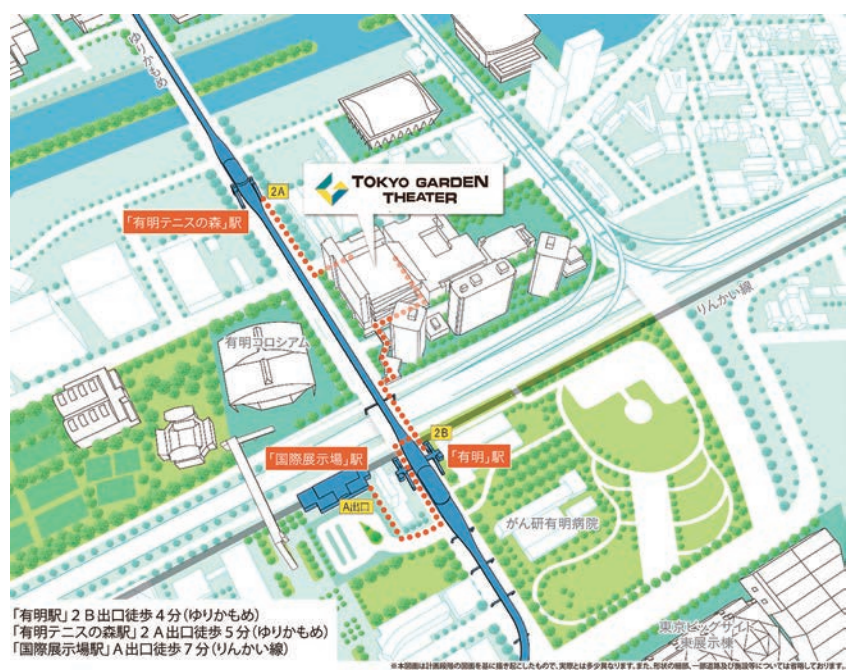

大会ポスター

全国旅行業協会(ANTA、二階俊博会長)は1月28日、東京都の観光振興と国内観光の活性化を図るイベント「第19回国内観光活性化フォーラムin東京」を東京ガーデンシアター(東京都江東区)で開催する。「ようこそ、まだ見ぬ東京へ」を大会スローガンとし、基調講演やアトラクション、展示などを通じて、東京の隠れた魅力を発信する。

「ようこそ、まだ見ぬ東京へ。」

「国内観光活性化フォーラム」は、ANTA主催の一大観光イベント。地域に密着して旅行業を運営する全国約400社の会員企業の連携を通じて、全国支部組織の結束の強化、各地域の観光資源の発掘と新しい観光商品の開発、地場産業の育成などを目的に、過去18回にわたって全国各地で開催されてきた。第19回目となる今回の国内観光活性化フォーラムは、同イベントとして初めて東京で開催される。大会スローガンは「ようこそ、まだ見ぬ東京へ」。注目を集めた新競技「プレイキック」の披露が行われ、世界のトップレベルのプロダンスチーム「KOSÉ 8ROCKS」が出演する。開会式では、地元実行委員会の村山吉三郎委員長が開会宣言を行うほか、主催者あいさつではANTAの二階俊博会長が登場する。東京都知事の池田百合子氏も、地元歓迎あいさつを行う予定だ。基調講演では、観光庁の観光産業課長・羽矢憲史氏が「これからの観光政策について」と題して語る。その後は、「愛知県送客キャンペーン」の優秀会員表彰や「学生がつくる東京都の着地型旅行プランコンテスト」の表彰・講評が行われる。同コンテストは、開催地在任・在学の高専生以上の学生、生徒を対象に、若者の斬新なアイデアに富んだ旅行企画を募集したもので、新たな視点での着地型旅行を発掘するとともに、旅行業を志す観光後継者の土壌を醸成することを狙いとしている。「東京都送客キャンペーン」の提案も行われる。同イベントは、ANTA会員の旅行業企業も用意。参加特典として大会開催記念のオリジナルトートバッグもプレゼントする。

会場情報

今回のフォーラムの会場となる「東京ガーデンシアター」は、最大収容人数8千人を誇る東京屈指の劇場型イベントホールで、コロナ禍の2020年7月にオープン。音楽イベントのみならず法人MICEにも適した環境を整えた、東京屈指の劇場型イベントホールだ。

会場の「東京ガーデンシアター」外観(上)と会場へのアクセスマップ(画像は公式サイトから)

昨年のフォーラム(名古屋大会)の様子

申込から決済まで一括サポート。すべてがひとつに完結に!